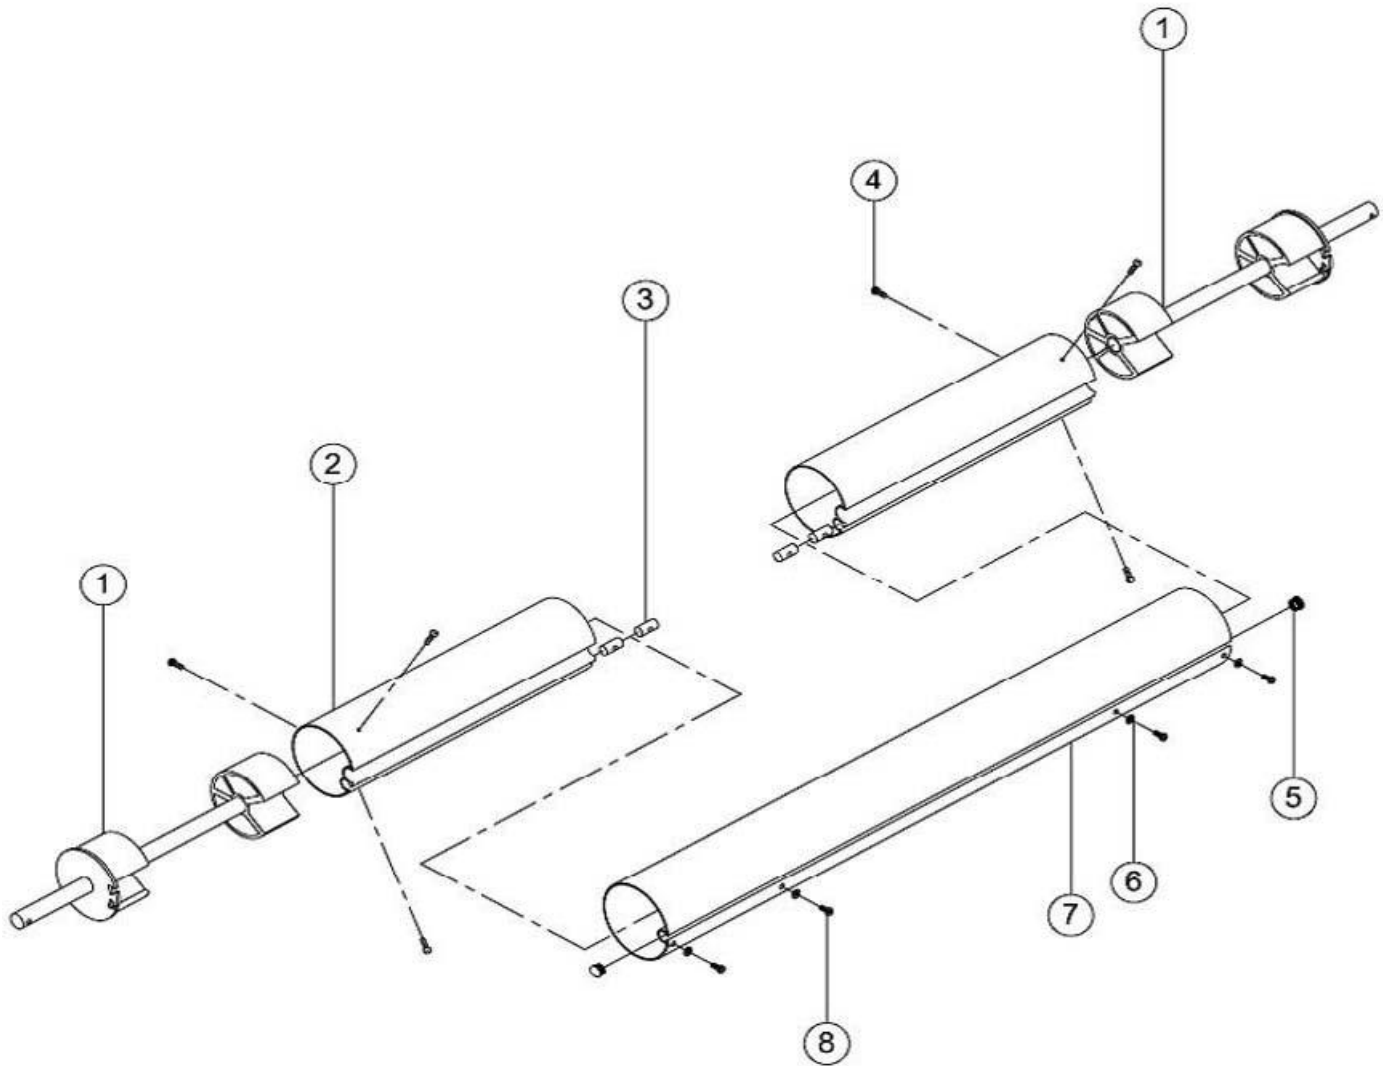

RÉFÉRENCES: 78101

DESCRIPTION: Support mobile Enrouleur

POSITION	RÉFÉRENCE	DESCRIPTION	PRIX (EUR)
1	4401050101	VOLANT D.250	75,85
2	4401050102	SUPPORT FIXE	211,55
3	4401050106	GUIDE DE CENTRAGE ET GOUPILLE	16,32
4	4401050108	SANGLE DE FIXATION	25,83
5	4401050109	VIS DE FREINAGE ENROULEUR	5,10
6	4401051004	FREIN ENROULEUR	Nous Consulter
7	4401050103	ROUE D'ENROULEUR	42,43
8	4401050104	AXE ROUES	29,66
9	4401050105	SUPPORT POUR ROUES	197,10
10	4401050402	DOUILLES	8,61
11	00127R0403	ANNEAU CONCAVE	2,20

RÉFÉRENCES: 78070

DESCRIPTION: Tube Enrouleur Telescopique

POSITION	RÉFÉRENCE	DESCRIPTION	PRIX (EUR)
1	07622R0300	MOYEU CENTRAL DOUBLE	70,18
2	07625R0012	TUBE INTERIEUR ENROULEUR	Nous Consulter
3	07625R0001	FIXATION TUBE ENROULEUR	5,18
4	70114R48016	VIS D.4.8X16 DIN	2,00
5	07622R0009	TAMPON	2,00
6	70120R06000	RONDELLE DIN 125 D.6	2,00
7	07625R0013	TUBE ENROULEUR	Nous Consulter
8	70132R06016	VIS DIN 7985 M6X16	2,00