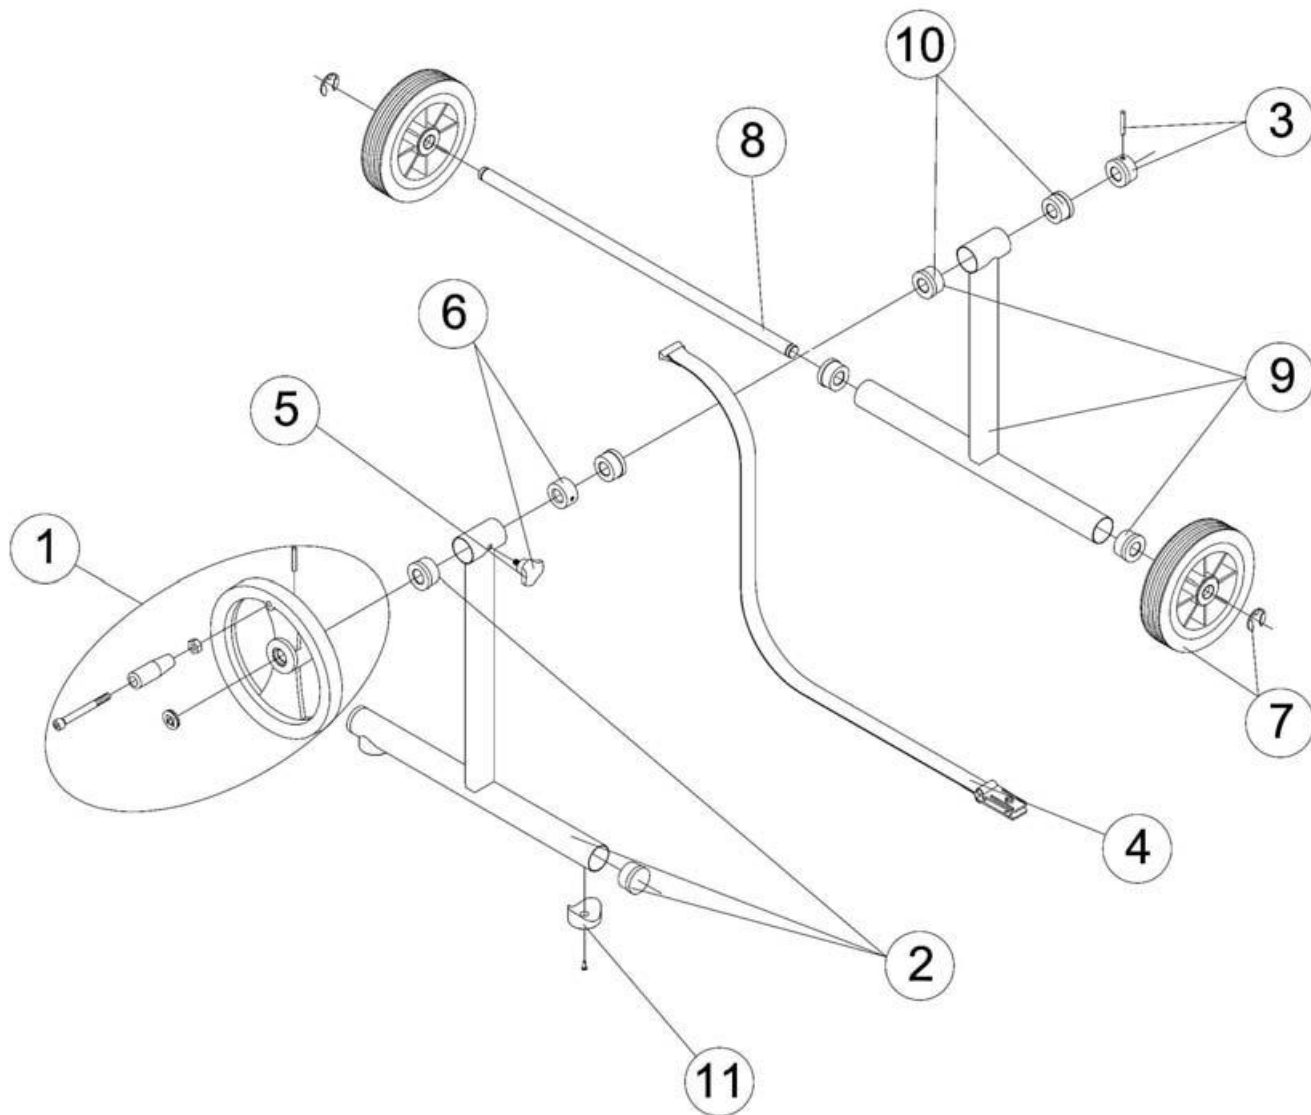

RÉFÉRENCES: 78101

DESCRIPTION: Support mobile Enrouleur

POSITION	RÉFÉRENCE	DESCRIPTION	PRIX (EUR)
1	4401050101	VOLANT D.250	75,85
2	4401050102	SUPPORT FIXE	211,55
3	4401050106	GUIDE DE CENTRAGE ET GOUPILLE	16,32
4	4401050108	SANGLE DE FIXATION	25,83
5	4401050109	VIS DE FREINAGE ENROULEUR	5,10
6	4401051004	FREIN ENROULEUR	Nous Consulter
7	4401050103	ROUE D'ENROULEUR	42,43
8	4401050104	AXE ROUES	29,66
9	4401050105	SUPPORT POUR ROUES	197,10
10	4401050402	DOUILLES	8,61
11	00127R0403	ANNEAU CONCAVE	2,20

RÉFÉRENCES: 78070

DESCRIPTION: Tube Enrouleur Telescopique

POSITION	RÉFÉRENCE	DESCRIPTION	PRIX (EUR)
1	07622R0300	MOYEU CENTRAL DOUBLE	70,18
2	07625R0012	TUBE INTERIEUR ENROULEUR	Nous Consulter
3	07625R0001	FIXATION TUBE ENROULEUR	5,18
4	70114R48016	VIS D.4.8X16 DIN	2,00
5	07622R0009	TAMPON	2,00
6	70120R06000	RONDELLE DIN 125 D.6	2,00
7	07625R0013	TUBE ENROULEUR	Nous Consulter
8	70132R06016	VIS DIN 7985 M6X16	2,00