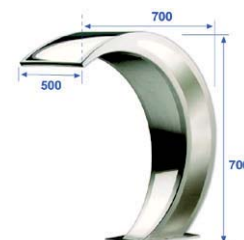

Cascada cygne

Fabriquée en acier inoxydable AISI316 brillant avec latéraux mats. Les ancrages sont livrés avec la cascade.

Idéal pour : Pour tout type de piscines.

Valeur ajoutée : Idéales pour décorer la piscine ainsi que pour leur usage thérapeutique. Inclus des ancrages de connexion de 2.

Conseils d'utilisation : Ces cascades peuvent être alimentées depuis la pompe de recirculation de la piscine grâce à une simple connexion au circuit retour. Ou il est possible d'installer une vanne pour contrôler le débit dans la ligne retour de la cascade de façon indépendante.

Cascade cygne pression