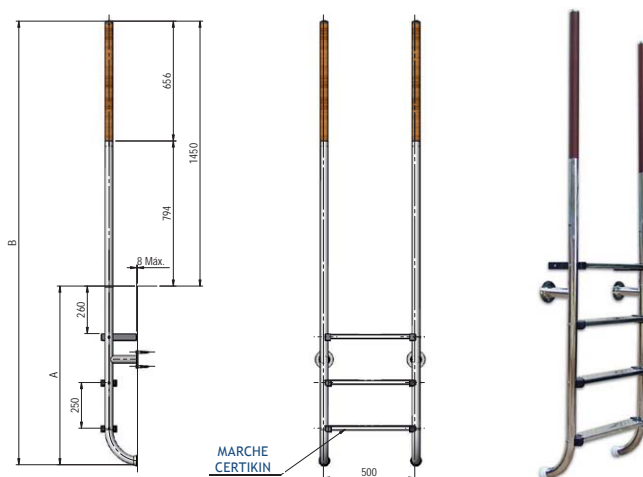

PSS0500

Escaliers

Natural line

Echelle design qui combine l'acier et le bois en ipe. Permet une intégration parfaite dans votre environnement.

Idéal pour : Piscine privée.

Valeur ajoutée : Première marche double de sécurité (selon norme EN-13451-1 y 52-2) et toutes les marches avec marches antidérapantes. Possibilité d'acquérir d'autres éléments divers assortis à une combinaison inox ou bois IPE comme le sont le plateau de douche et la douche.

Natural line

Echelle inox + bois Certikin

Escaliers

Echelle AISI304

- Échelles fabriquées en tube rond d'acier inoxydable poli.
- Livrées avec tampons, ancrages de fixation (tout support) et enjoliveurs inox.
- Rampes Ø43 en acier inox AISI-304 (AISI-316 sur demande).
- Écartement entre rampes: 500 mm
- Appuis inférieurs en plastique souple