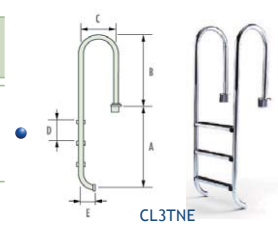

Echelle AISI-304 Modèle Mur

Cat.	Code	Produit	Nombre de marches	Dimensions (mm)					Poids (Kg)	Volume (m³)	Euros
				A	B	C	D	E			
B	CL2TNE	Echelle Inox 2 marches	2	710	590	365	250	190	9,00	0,050	156,00
B	CL3TNE	Echelle Inox 3 marches	3	960	590	365	250	190	12,70	0,050	174,00
B	CL4TNE	Echelle Inox 4 marches	4	1210	590	365	250	190	14,20	0,060	204,00