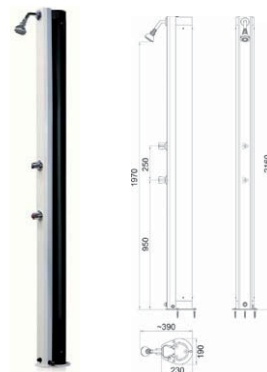

Douches

Natural line

Douche design qui combine l'acier inoxydable AISI316 et le bois en ipe. Permet une intégration dans votre environnement. Son système de robinetterie se fait grâce à un mitigeur moderne.

Idéal pour : Piscine privée et jardins sans piscine.

Valeur ajoutée : Disponibilité en douche conventionnelle ou solaire et possibilité d'acquérir divers éléments de la piscine assortis en combinaison inox et bois IPE avec un plateau de douche ou des escaliers.

Conseils d'utilisation : Il est recommandé d'installer cette douche avec le plateau de douche

Cat.	Code	Produit	Euros	
B	PSW0900	Douche inox + bois Natural Line	884,00	
B	PSW0902	Douche solaire inox + bois	1.262,00	
B	PSP0001	Plateau pour douche Luxe	70 x 93 cm	854,00

Solaire

Douche solaire en alliage d'aluminium et magnésium avec réservoir noir de 30l en polypropylène. Equipée de 2 mitigeurs pour régler la température de l'eau (exposée en plein soleil, la température de l'eau chaude contenue dans le réservoir peut s'élever jusqu'à 60 °C).

Idéal pour : Piscine privée et jardins sans piscine.

Valeur ajoutée : Traitement anticorrosif absolu. Ancrages AISI304 qui permettent le démontage facilement. Connexion grâce à une connexion rapide du tuyau. Grande variété de douches avec différentes capacités et finitions en aluminium laqué blanc ou acier inoxydable.

Conseils d'utilisation : Il est recommandé d'installer cette douche avec un plateau de douche.

Cat.	Code	Produit	Euros
B	PSS0500	Douche solaire Certikin raccord rapide en acier inoxydable avec réservoir de 30l	477,00

PSS0500