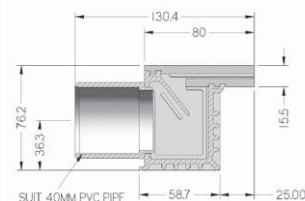

Cascades

Cascade décorative

Cascade en ABS qui par sa conception et la qualité de sa fabrication assure la régularité de l'épaisseur de la lame d'eau. Entrée Ø 50.

Idéal pour : Pour tout type de piscines.

Cat.	Code	Produit	Débit m³/h	Euros	
B	WFP0030	Cascade décorative lame d'eau ABS largeur 30 cm	14	249,00	
B	WFP0060	Cascade décorative lame d'eau ABS largeur 60 cm	14/18	290,00	
B	WFP0090	Cascade décorative lame d'eau ABS largeur 90 cm	18/20	346,00	
B	WFP0120	Cascade décorative lame d'eau ABS largeur 120 cm	22/24	424,00	