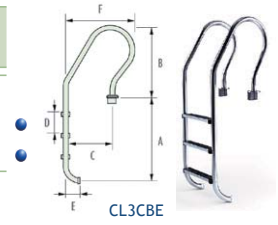

Echelle AISI-304 Modèle Mixte

Cat.	Code	Produit	Nombre de marches	Dimensions (mm)						Poids (Kg)	Volume (m³)	Euros
				A	B	C	D	E	F			
B	CL2CBE	Echelle Inox 2 marches	2	710	590	645	250	190	550	11,00	0,067	158,00
B	CL3CBE	Echelle Inox 3 marches	3	960	590	645	250	190	550	13,00	0,076	177,00
B	CL4CBE	Echelle Inox 4 marches	4	1210	590	645	250	190	550	15,00	0,089	206,00